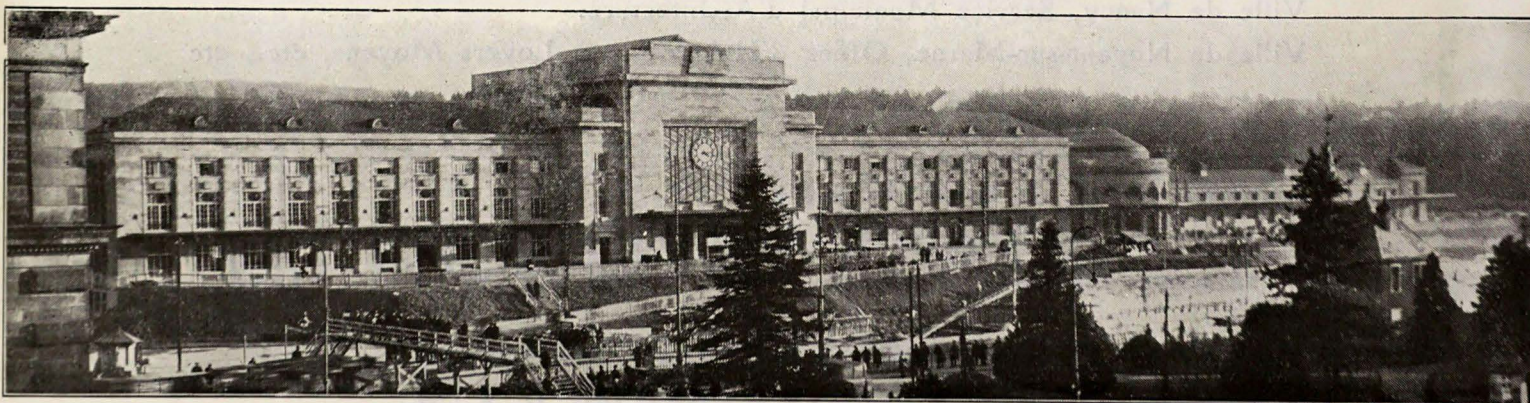

GARE DE MULHOUSE — CHAUFFAGE DE LA GARE ET DE SES DÉPENDANCES