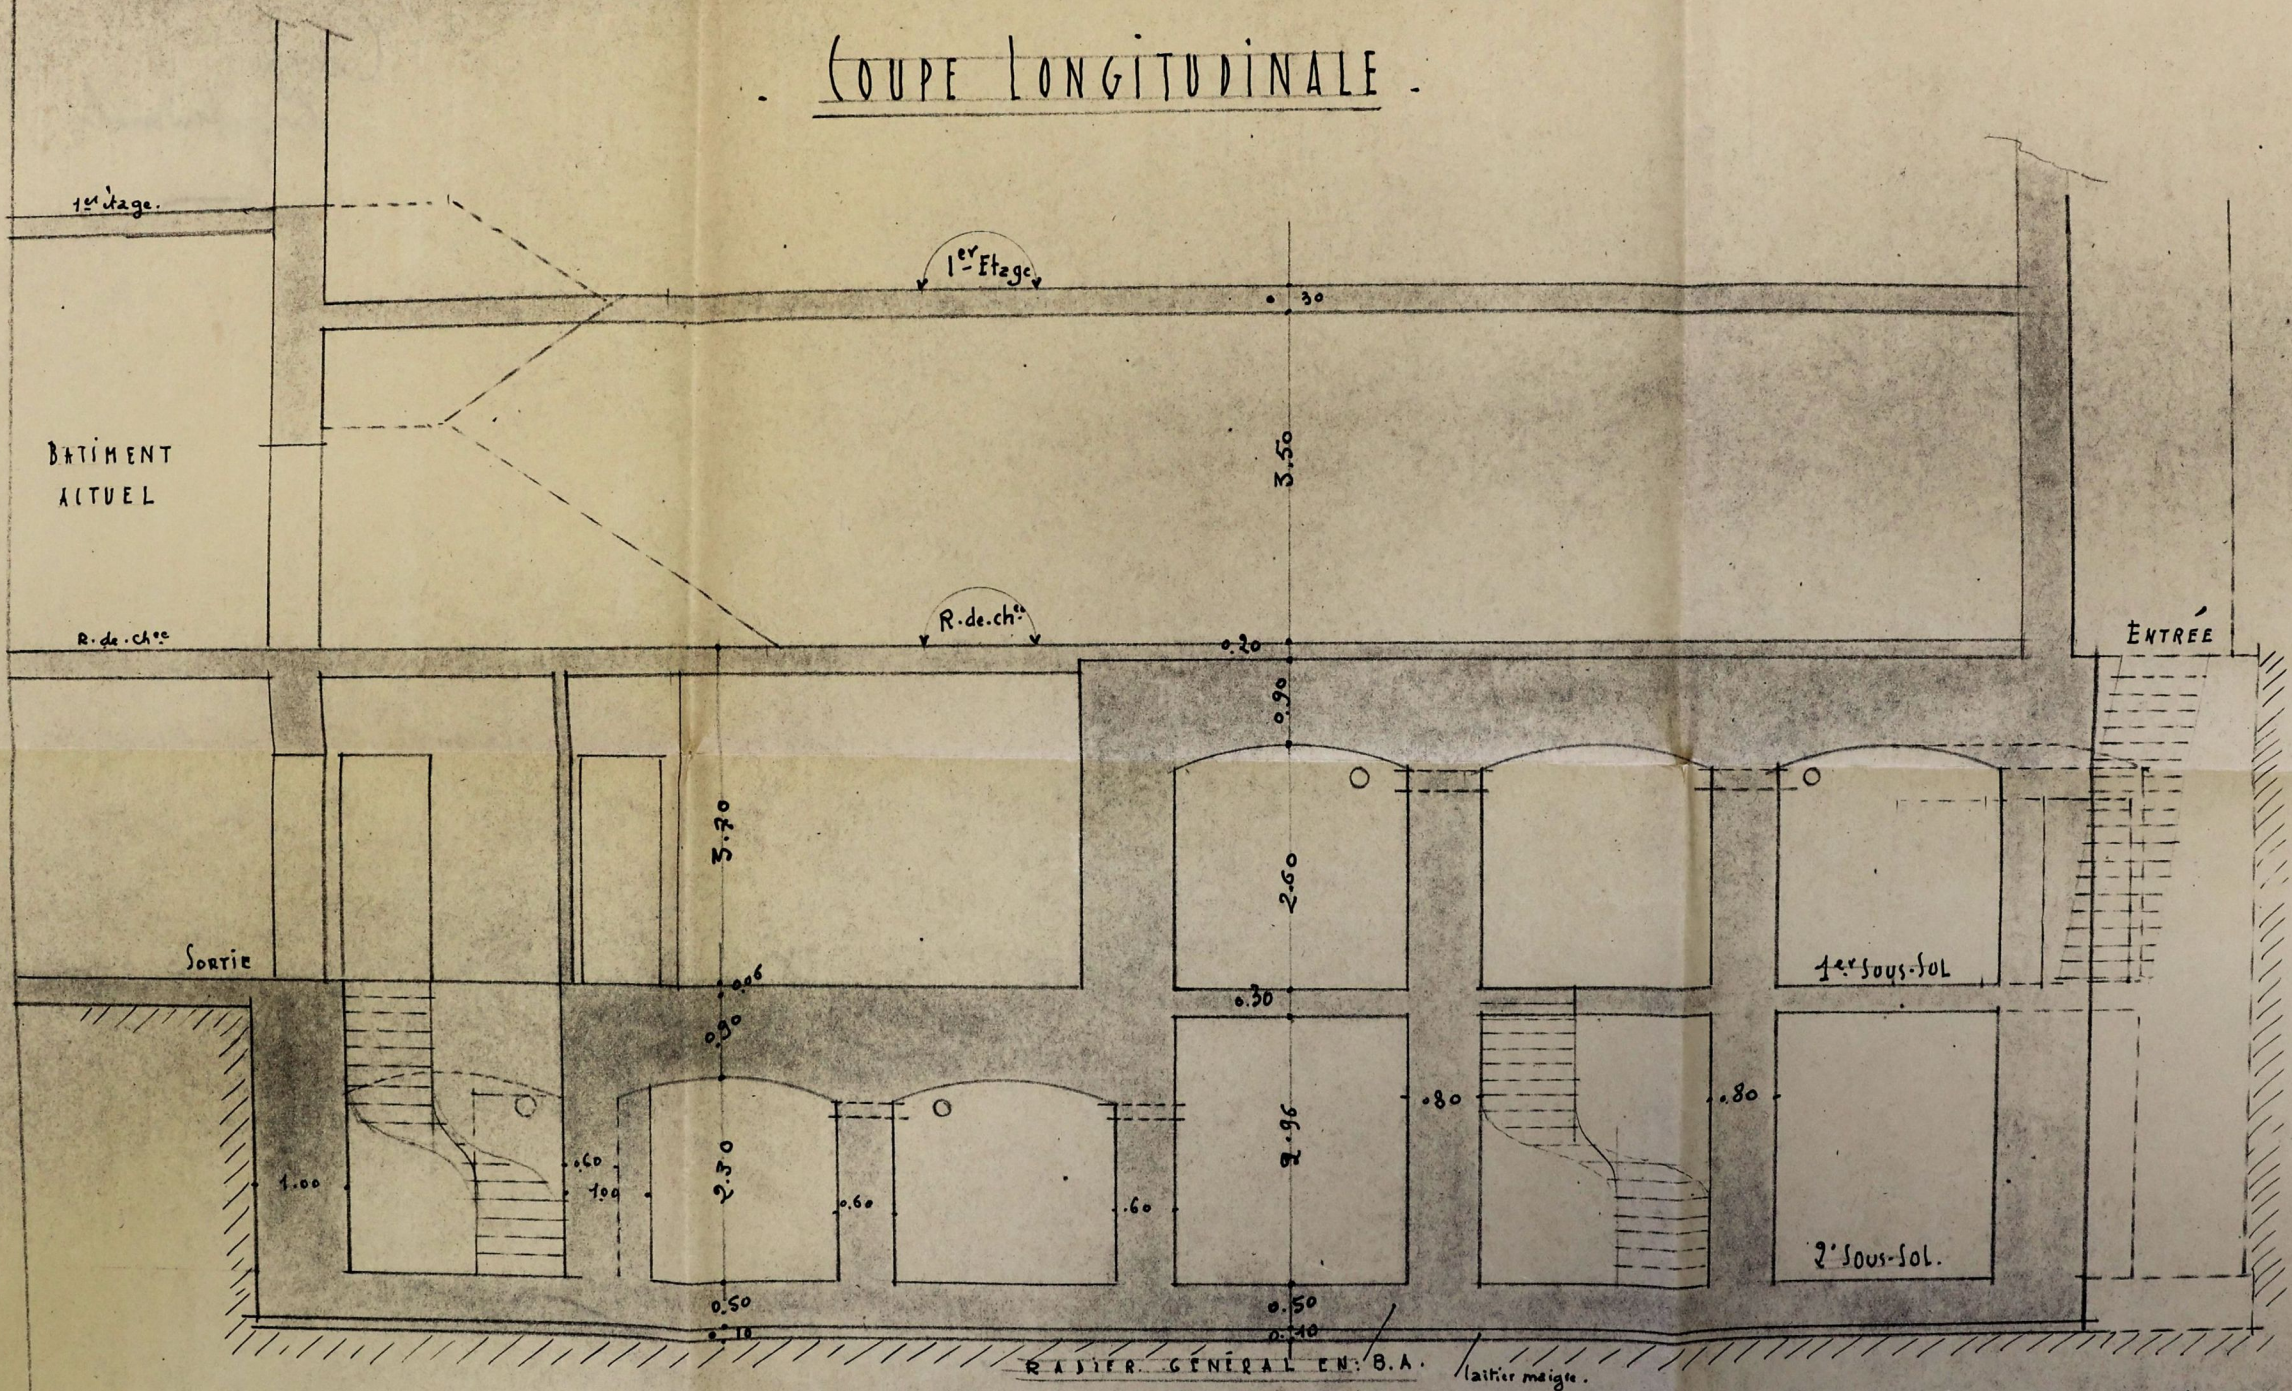

## COUPE LONGITUDINALE

ECHELLE : 0.02 p.m.

Nancy Janvier 1936

dessiné par l'architecte s a d g  
Lambourgon

ARCHIVES  
MUNICIPALES  
DE NANCY